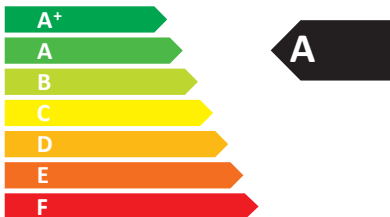

# ENERG

енергия · ενεργεια

215/207G (I,J,N,R,T,Y,Z);

**BLAUPUNKT** 215/224G (I,J,N,R,T,Y,Z)

ENERGIA · ЕНЕРГИЯ  
ΕΝΕΡΓΕΙΑ · ENERGIJA  
ENERGY · ENERGIE  
ENERGI

**20**

Watt

**30**